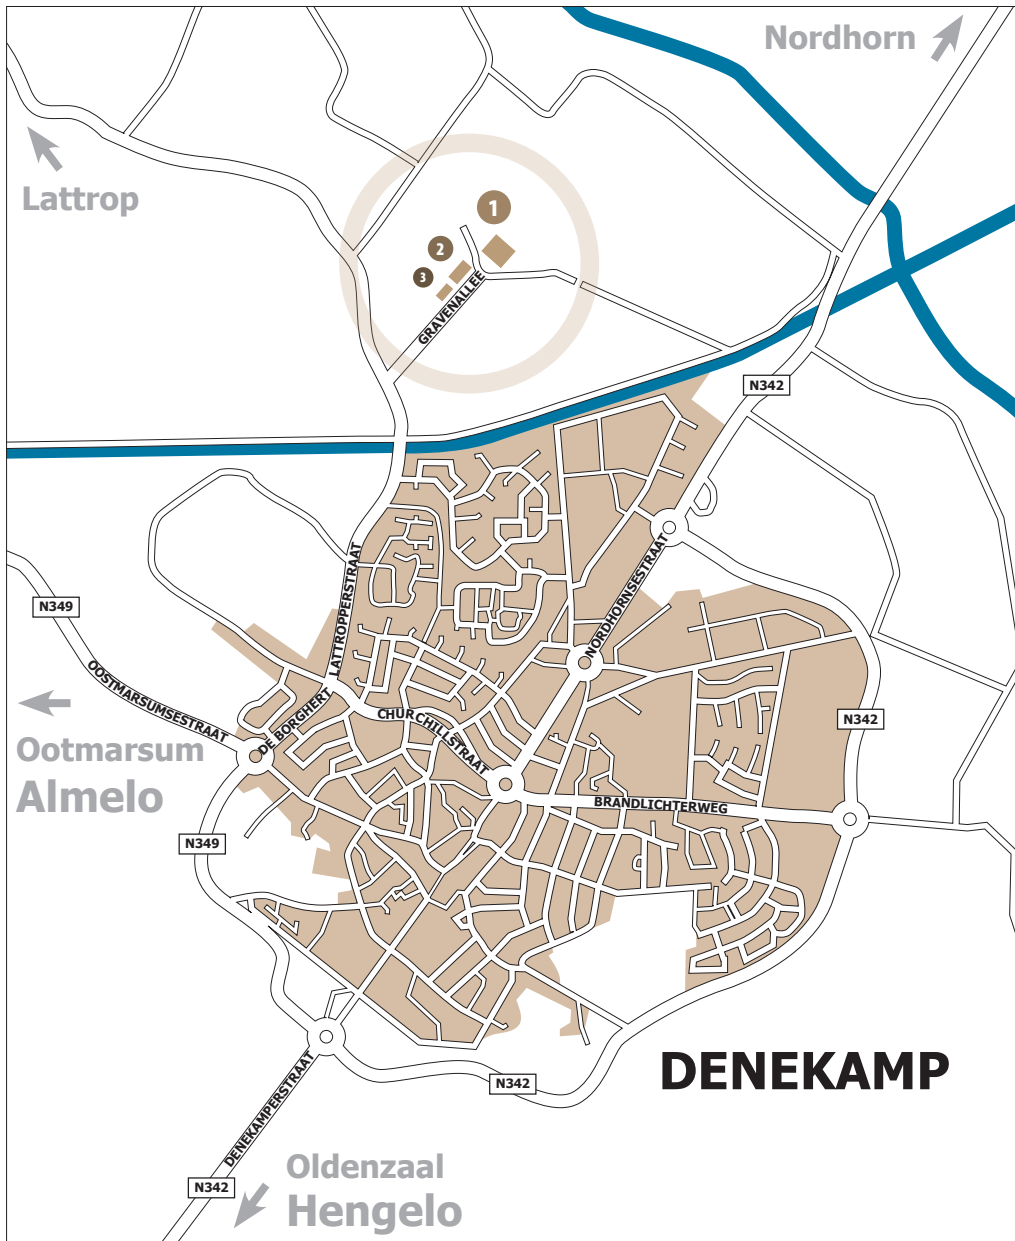

Routebeschrijving

Zusters Franciscanessen van Denekamp

Provinciaal
Zusters Franciscanessen

Klooster
St. Nicolaasstichting
Gravenallee 30
7591 PE Denekamp
T 0541-358 358

Huize Elisabeth
Gravenallee 11
7591 PE Denekamp
T 0541-358 492

Franciscushuis
Gravenallee 7
7591 PE Denekamp
T 0541-358 358

Vanuit de richting Hengelo-Oldenzaal

In Denekamp op de eerste rotonde de derde afslag nemen en de weg volgen tot aan de volgende rotonde. Daar de tweede afslag rechts nemen richting Lattroppestraat en de weg verder volgen. Over de kanaalbrug, na 100 meter, rechts afslaan (bij bord St. Nicolaasstichting). Dit is de Gravenallee. Het Franciscushuis is het eerste gebouw en Huize Elisabeth is het tweede gebouw aan de linkerkant.

Vanuit de richting Almelo-Ootmarsum-Tilligte

Na Tilligte de weg volgen tot aan de rotonde. Daar de derde afslag nemen (richting Lattroppestraat) en de weg verder volgen. Over de kanaalbrug, na 100 meter, rechts afslaan (bij bord St. Nicolaasstichting). Dit is de Gravenallee. Het Franciscushuis is het eerste gebouw en Huize Elisabeth is het tweede gebouw aan de linkerkant.

Vanuit de richting Nordhorn-Denekamp

N342 blijven volgen tot aan de 3e rotonde. Daar de eerste afslag nemen. Churchillstraat blijven volgen tot vierde afslag. Hier rechts over de kanaalbrug, na 100 meter, rechts afslaan (bij bord St. Nicolaasstichting). Dit is de Gravenallee. Het Franciscushuis is het eerste gebouw en Huize Elisabeth is het tweede gebouw aan de linkerkant.