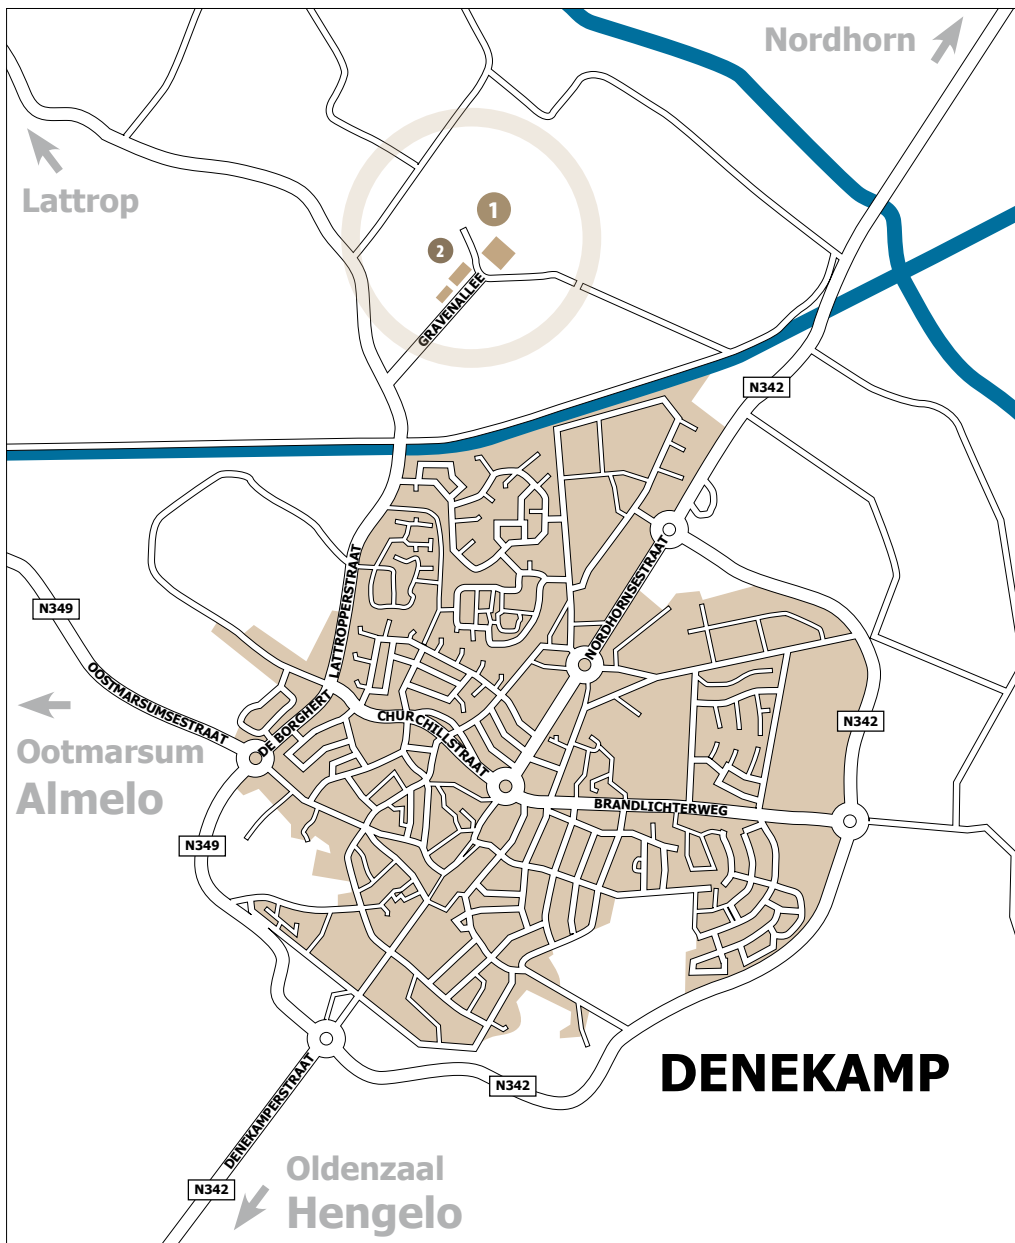

Routebeschrijving

Zusters Franciscanessen van Denekamp

Zusters
Franciscanessen
van Denekamp

Provinciaal
Zusters Franciscanessen

Klooster
St. Nicolaasstichting
Gravenallee 30
7591 PE Denekamp
T 0541-753 100

Huize Elisabeth
Gravenallee 11
7591 PE Denekamp
T 0541-753 256

Vanuit de richting Hengelo-Oldenzaal

In Denekamp op de eerste rotonde de derde afslag nemen en de weg volgen tot aan de volgende rotonde. Daar de tweede afslag rechts nemen richting Lattroppestraat en de weg verder volgen. Over de kanaalbrug, na 100 meter, rechts afslaan (bij bord St. Nicolaasstichting). Dit is de Gravenallee. Het Franciscushuis is het eerste gebouw en Huize Elisabeth is het tweede gebouw aan de linkerkant.

Vanuit de richting Almelo-Ootmarsum-Tilligte

Na Tilligte de weg volgen tot aan de rotonde. Daar de derde afslag nemen (richting Lattroppestraat) en de weg verder volgen. Over de kanaalbrug, na 100 meter, rechts afslaan (bij bord St. Nicolaasstichting). Dit is de Gravenallee. Het Franciscushuis is het eerste gebouw en Huize Elisabeth is het tweede gebouw aan de linkerkant.

Vanuit de richting Nordhorn-Denekamp

N342 blijven volgen tot aan de 3e rotonde. Daar de eerste afslag nemen. Churchillstraat blijven volgen tot vierde afslag. Hier rechts over de kanaalbrug, na 100 meter, rechts afslaan (bij bord St. Nicolaasstichting). Dit is de Gravenallee. Het Franciscushuis is het eerste gebouw en Huize Elisabeth is het tweede gebouw aan de linkerkant.